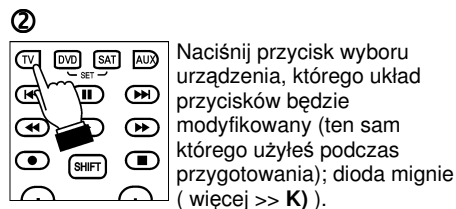

Procedura przenoszenia przycisków