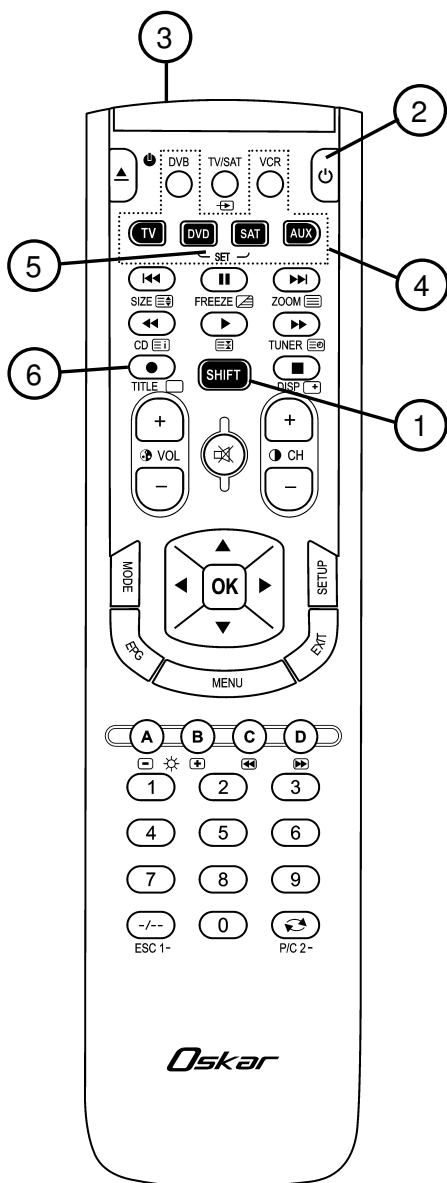

Instrukcja obsługi pilota uniwersalnego

Oskar

1. INFORMACJE OGÓLNE	2
2. OBSŁUGA PILOTA	4
2.1 Wprowadzanie kodu	4
2.2 Przełączanie pomiędzy urządzeniami	5
2.3 Wyszukiwanie kodu	6
2.3.1 Wyszukiwanie na podstawie danych ze Spisu kodów	6
2.3.2 Przeszukiwanie bazy kodów pilota	6
2.4 Odczyt aktualnie wprowadzonego kodu dla urządzenia	8
2.5 Kasowanie kodu dla pojedynczego urządzenia	9
2.6 Funkcja uczenia	9
2.7 Funkcja przenoszenia przycisków	13
2.8 Kasowanie pojedynczych nauczonych lub przeniesionych przycisków	16
2.9 Kasowanie wszystkich nauczonych lub przeniesionych przycisków dla danego urządzenia	16
2.10 Powrót do ustawień fabrycznych	17
3. ZANIM ZGŁOSISZ SIĘ DO SERWISU	18
4. DANE TECHNICZNE	19
5. SKRÓCONA INSTRUKCJA OBSŁUGI	20
6. SPIS KODÓW	21

1. INFORMACJE OGÓLNE

Rysunek pilota z opisem grup przycisków

1. Przycisk SHIFT.
2. Dioda sygnalizacyjna umieszczona pod przyciskiem POWER.
3. Dioda nadawcza (wewnątrz pilota).
4. Przyciski wyboru obsługiwanego urządzenia (TV, DVD, SAT, AUX, DVB, VCR).
5. Przyciski używane w procedurach programowania (DVD, SAT).
6. Przycisk REC używany do nagrywania VCR, DVD, AUDIO, DVR.

Niniejsza instrukcja dotyczy wyłącznie pilotów z numerem seryjnym „AZ8xxxx”.*

**Numer seryjny pilota znajduje się na dnie zasobnika baterii.*

Pilot uniwersalny *Oskar*:

- może obsługiwać równocześnie do 10 różnych urządzeń audio-video, np. TV, VCR, DVD, SAT, DVB, AUDIO,
- w pamięci zawiera kody do ponad 100 tysięcy oryginalnych pilotów i urządzeń,
- posiada funkcję „uczenia się” rozkazów z pilotów oryginalnych,
- pozwala na zmianę układu przycisków,
- po wyjęciu baterii „pamięta” wprowadzone kody.

1  Naciśnij jednocześnie przyciski **DVD** **SAT**; i trzymaj aż dioda mignie 3 razy.

2  Naciśnij przycisk wyboru urządzenia, na którym chcesz wpisać kod np. **TV**; dioda mignie (więcej >> **A**).

3  Naciśnij pierwszą cyfrę kodu; dioda mignie.