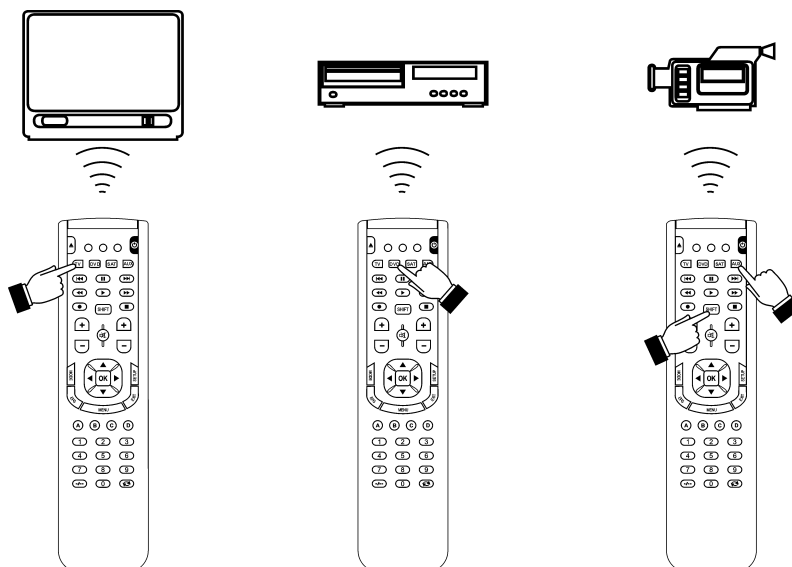

1  Naciśnij jednocześnie przyciski **DVD** **SAT**; i trzymaj aż dioda mignie 3 razy.

2  Naciśnij przycisk wyboru urządzenia, na którym chcesz wpisać kod np. **TV**; dioda mignie (więcej >> **A**).

3  Naciśnij pierwszą cyfrę kodu; dioda mignie.

A) Kody możesz wpisywać na przyciskach **TV**, **DVD**, **SAT**, **AUX**, ,  oraz w połączeniu z **SHIFT** na przyciskach **TV**, **DVD**, **SAT**, **AUX**.
Wpisując kod np. na przycisku **SHIFT** + **TV** należy nacisnąć przycisk **SHIFT** i trzymając go wcisnąć **TV**.

- Jeżeli po jednoczesnym naciśnięciu przycisków **[DVD]** **[SAT]**, dioda miga szybko aż do ich puszczenia, oznacza to, że baterie pilota są zużyte i nie można przeprowadzić procedury programowania.

W takim przypadku wymień baterie na nowe.

2.2 Przełączanie pomiędzy urządzeniami

Do pilota możesz wprowadzić kody do 10 różnych urządzeń. W danej chwili pilot obsługuje to urządzenie (np. telewizor), które zostało wybrane **przyciskiem wyboru urządzenia** (patrz rysunek poniżej).