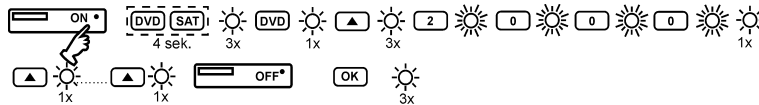

PRZESZUKIWANIE BAZY KODÓW PILOTA

np. dla DVD:

Str. 6