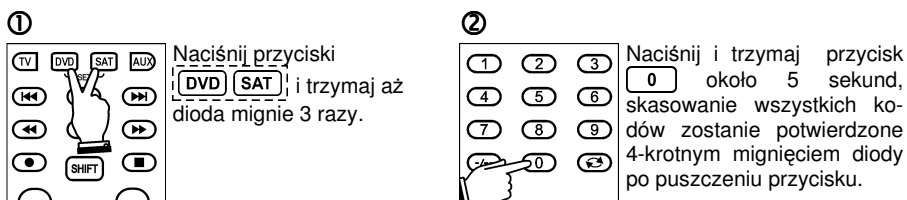

2.10 Powrót do ustawień fabrycznych

Powrót do ustawień fabrycznych spowoduje skasowanie:

- wszystkich wprowadzonych kodów,
- wszystkich nauczonych i przeniesionych przycisków.